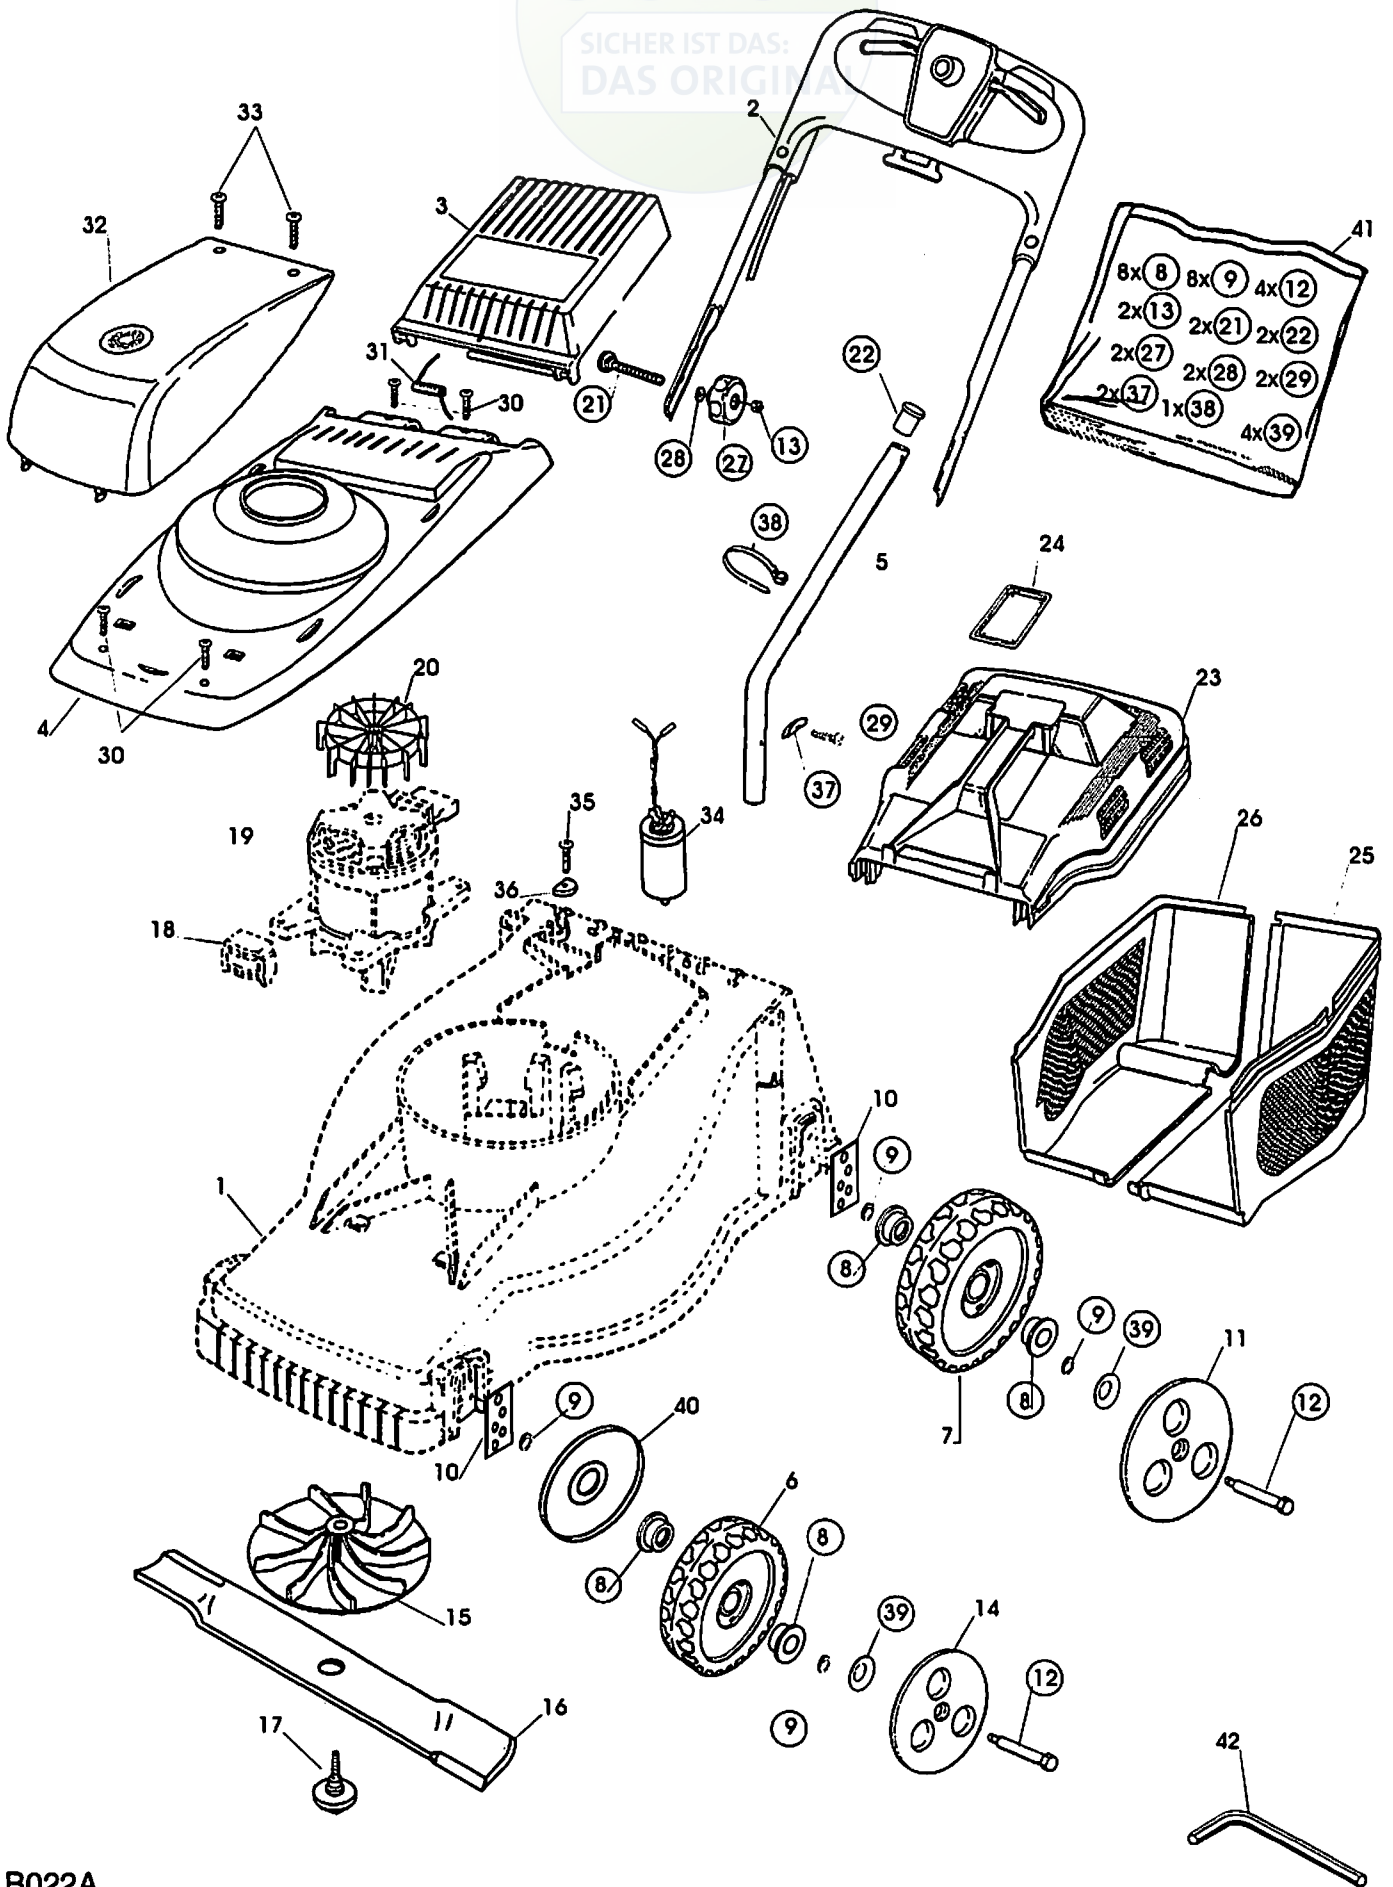

JOIST

SICHER IST DAS:
DAS ORIGINAL

B022A

Ausgabe Issue 2000-1		Bild Nr. Picture No B022A		VARIOLUX 40 EM	VARIOLUX 40 EM	Seite Page 16		
Pos. Fig.	Anzahl/Quantity			Artikel Nr. Part No	Bezeichnung	Description	Satz Kit	Anmerkung Notes
	1	1		1117-1317-04	Chassie-rot	Deck-red		
X	2	1		1117-3209-01	Führungsholm m.Schalt	Handle upper w.switch		
X	2	1		1117-3212-01	Führungsholm m.Schalt	Handle upper w.switch		Die Schweiz
	3	1		1111-3103-02	Klappe-schwarz	Flap-black		
	4	1		1117-1318-02	Motorbefestigung-schw	Motor mount-black		
X	5	1		1117-3206-01	Führungsrohr-links	Handle tube-left		
X	5	1		1117-3207-01	Führungsrohr-rechts	Handle tube-right		
	6	2		1111-3163-01	Rad	Wheel		
	7	2		1111-3238-01	Rad	Wheel		
	8	8		9549-0053-00	Kugellager	Ball bearing		
	9	8		1111-3138-01	Distanz	Spacer		
	10	4		1111-2767-02	Halteblech	Wheel plate		
X	11	2		1117-3225-03	Nabenkapsel	Hub cap		
X	12	4		1117-3223-01	Ansatzbolzen	Shoulder bolt		
	13	2		9799-0831-02	Mutter	Nut		
X	14	2		1117-3224-03	Nabenkapsel	Hub cap		
	15	1		1111-3137-01	Ventilator/Messerhalt	Fan/blade holder		
X	16	1		1111-9702-01	Messer	Blade		
X	17	1		1111-9715-01	Messerbolzen	Blade bolt		
	18	4		1111-2757-02	Motoraufhängung	Motor mount block		
	19	1		1117-1366-01	El.Motor	El.motor		
	20	1		1117-1370-01	Gebälse	Fan		
	21	2		9898-0845-12	Schraube	Screw		
	22	2		1117-1371-01	Propfen	Cap		
	23	1		1117-1345-02	Grassammler-Obert.	Top collector-black		Inkl. 24
	24	1		1111-2764-01	- Deckel	- Cover		
	25	1		1111-3106-01	Grassammler-Unterteil	Collector-lower part		
	26	1		1111-3116-01	Grassammler-Unterteil	Collector-lower part		
X	27	2		1117-3194-01	Verriegelungsrads	Locking knob		
	28	2		9699-0025-02	Scheibe	Washer		
	29	2		9847-7909-16	Schraube	Screw		
	30	5		9836-9516-12	Schraube	Screw		
	31	1		1111-2792-01	Feder	Spring		
	32	1		1117-1305-01	Motordeckel-grün	Motor cover-green		
	33	2		9836-9116-12	Schraube	Screw		
	34	1		9400-0265-00	Kondensator	Condensator		
X	35	1		1117-3226-01	Schraube	Screw		
	36	1		1117-1175-01	Scheibe	Washer		
	37	2		1111-3136-01	Scheibe	Washer		
	38	1		9579-0008-00	Kabelhalter	Cable holder		
	39	4		1117-1059-01	Scheibe	Washer		
	40	2		1117-1161-01	Radschutz	Wheel protection		
X	41	1		1117-3218-01	Montagesatz	Assy kit		
	42	1		1117-1355-01	Schlüssel	Socket wrench		